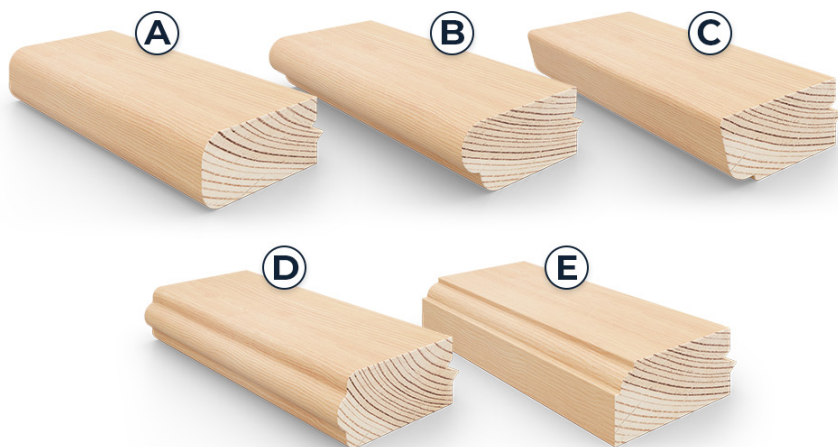

Parapet dřevěný

The mark of
responsible forestry

- ✓ možnost volby dřeva s certifikací FSC™ (borovice, dub)
- ✓ Vnitřní okenní parapety
- ✓ Tloušťka 30 mm
- ✓ Hloubka 80–350 mm*
- ✓ Různé tvary rohů v závislosti na zvolené variantě
- ✓ Druhy dřeva: borovice, smrk, meranti
- ✓ Druhy povrchové úpravy dřeva: barvy z palety laků, barvy RAL, bezbarvý lak, surové dřevo

*Na žádost zákazníka je možné vyrobit parapety o hloubce až 550 mm. Vzhledem k vysokému riziku zvlnění se na ně však nebude vztahovat záruka.

OKNA

PARAPETY