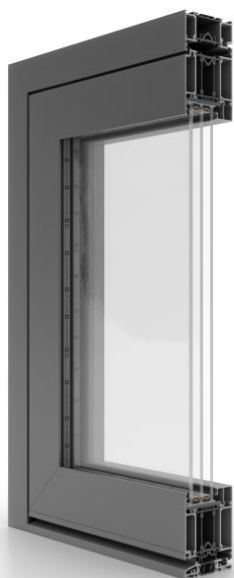

Decalu 88 Doors

- ✓ **Hliníkový dveřní systém**
- ✓ stavební hloubka 88 mm
- ✓ zasklení s pakety o šířce do 61 mm.
- ✓ minimální složení 135 mm
- ✓ lakujeme v celé paletě RAL K7 a na přání pod daným kódem prášku

Standardně má tento systém distanční vložku, která jej chrání proti deformaci i při velmi jasném slunečním světle. Tato technologie funguje perfektně s povrchovou úpravou panelu.

HLINÍK

DVEŘE